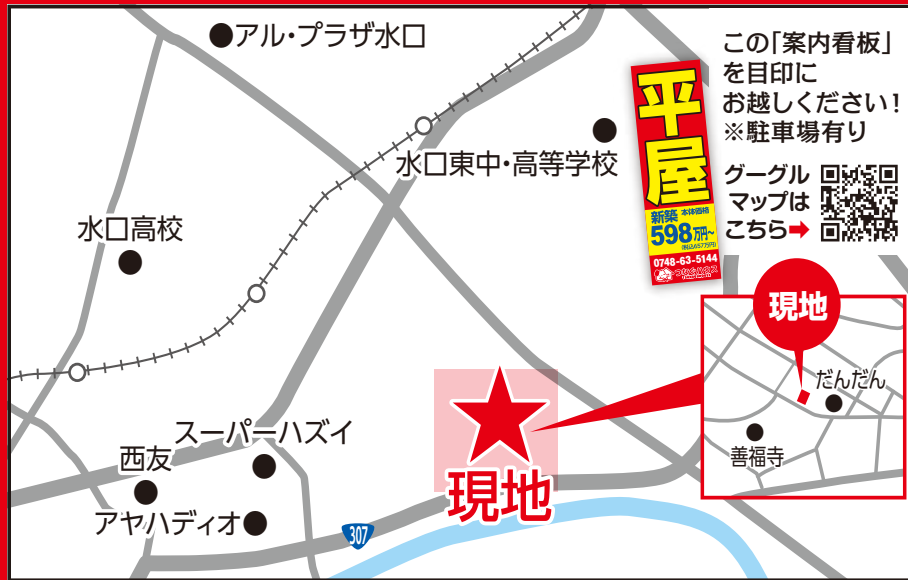

2階建ては要らないという方へ

平屋 専門店

本体価格 **598万円**～

基本本体価格(税込657万円)